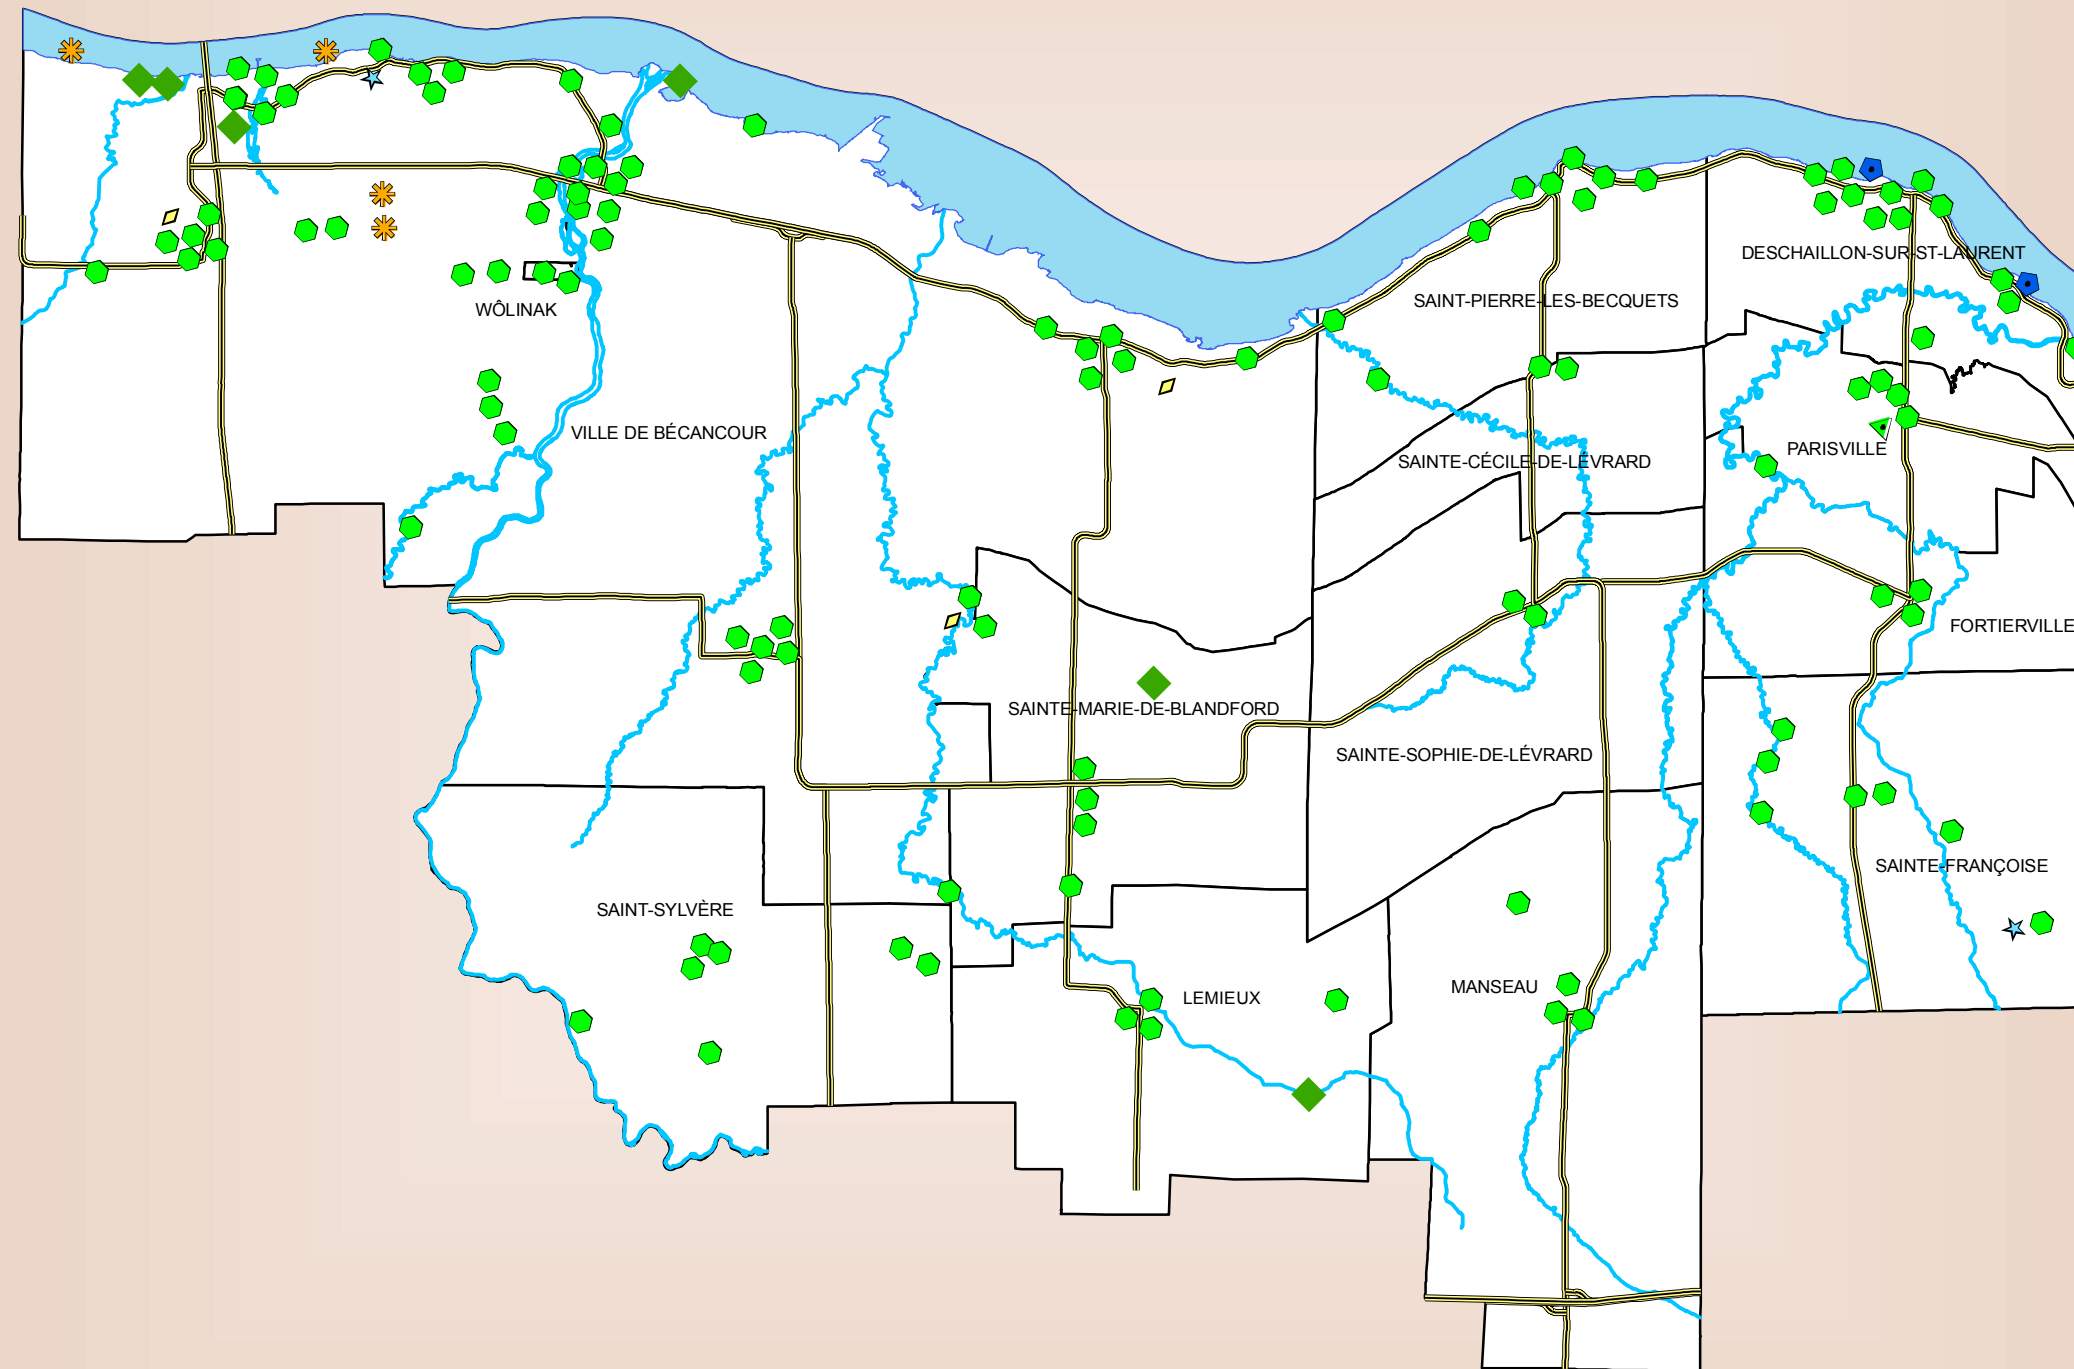

ANNEXE 9 – Éléments patrimoniaux

Schéma d'aménagement révisé
de la MRC de Bécancour

Plan 7

Éléments Patrimoniaux

Legend

- ★ PATRIMOINE SCIENTIFIQUE
- ☀ PATRIMOINE NATUREL
- ◆ PATRIMOINE MARITIME
- ◇ PATRIMOINE INDUSTRIEL
- ⬢ PATRIMOINE HISTORIQUE
- ▲ PATRIMOINE FERROVIAIRE
- PATRIMOINE FAUNIQUE
- ROUTE PRINCIPALE
- LIMITE MUNICIPALE

Sources: © MRNFP et MRC de Bécancour,
tous droits réservés, 2006.
Réalisé par: MRC de Bécancour
Date: Le 05 juillet 2006

Système de projection coordonnée
NAD_1983_MTM_8